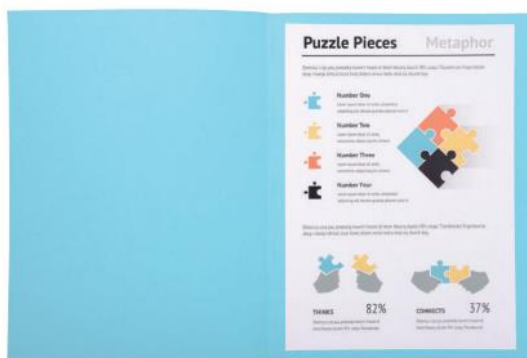

EXA+ Norme d'archivage longue durée ISO 9706.