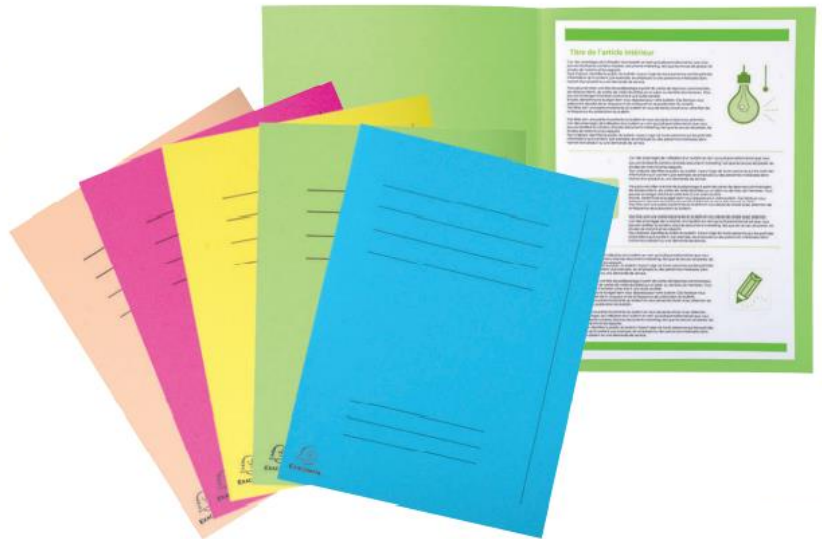

Chemises Forever® à bord décalé imprimées

Vendues à l'unité.

Garantie d'archivage longue durée.

Chemises rigides 280 g/m² - 25x32 cm pour A4.

Ref	Couleurs	Colisage	Palette
441002E	Bulle	100	8800
441003E	Rouge	100	8800
441005E	Jaune	100	8800
441006E	Bleu clair	100	8800
441013E	Vert vif	100	8800
441019E	Gris	100	8800

EXA+ Le bord décalé de 1 cm facilite l'ouverture de la chemise.

Chemises Forever® imprimées

Paquet de 50 chemises rigides 220 g/m² - 24x32 cm pour A4.

Couleurs Assorties : Bleu clair - Bulle - Fuchsia - Jaune - Vert vif.

Ref	Couleurs	Colisage	Palette
435000E	5 Couleurs assorties	5	220
435002E	Bulle	5	220
435005E	Jaune	5	220
435006E	Bleu clair	5	220
435013E	Vert vif	5	220
435020E	Fuchsia	5	220

Chemises double Poche Rock''s

La chemise double poche permet un double classement ou une double présentation soignée dans un même dossier. La fermeture en L des 2 rabats maintient parfaitement les documents. Paquet de 25 Chemises 210 g/m² - 24x32 cm pour A4.

Couleurs Assorties : Bleu - Jaune citron - Rouge - Vert - Violine.

Ref	Couleurs	Colisage	Palette
415000E	5 Couleurs assorties	10	300
415002E	Bleu	10	300
415003E	Vert	10	300
415005E	Rouge	10	300
415007E	Violine	10	300
415009E	Jaune citron	10	300